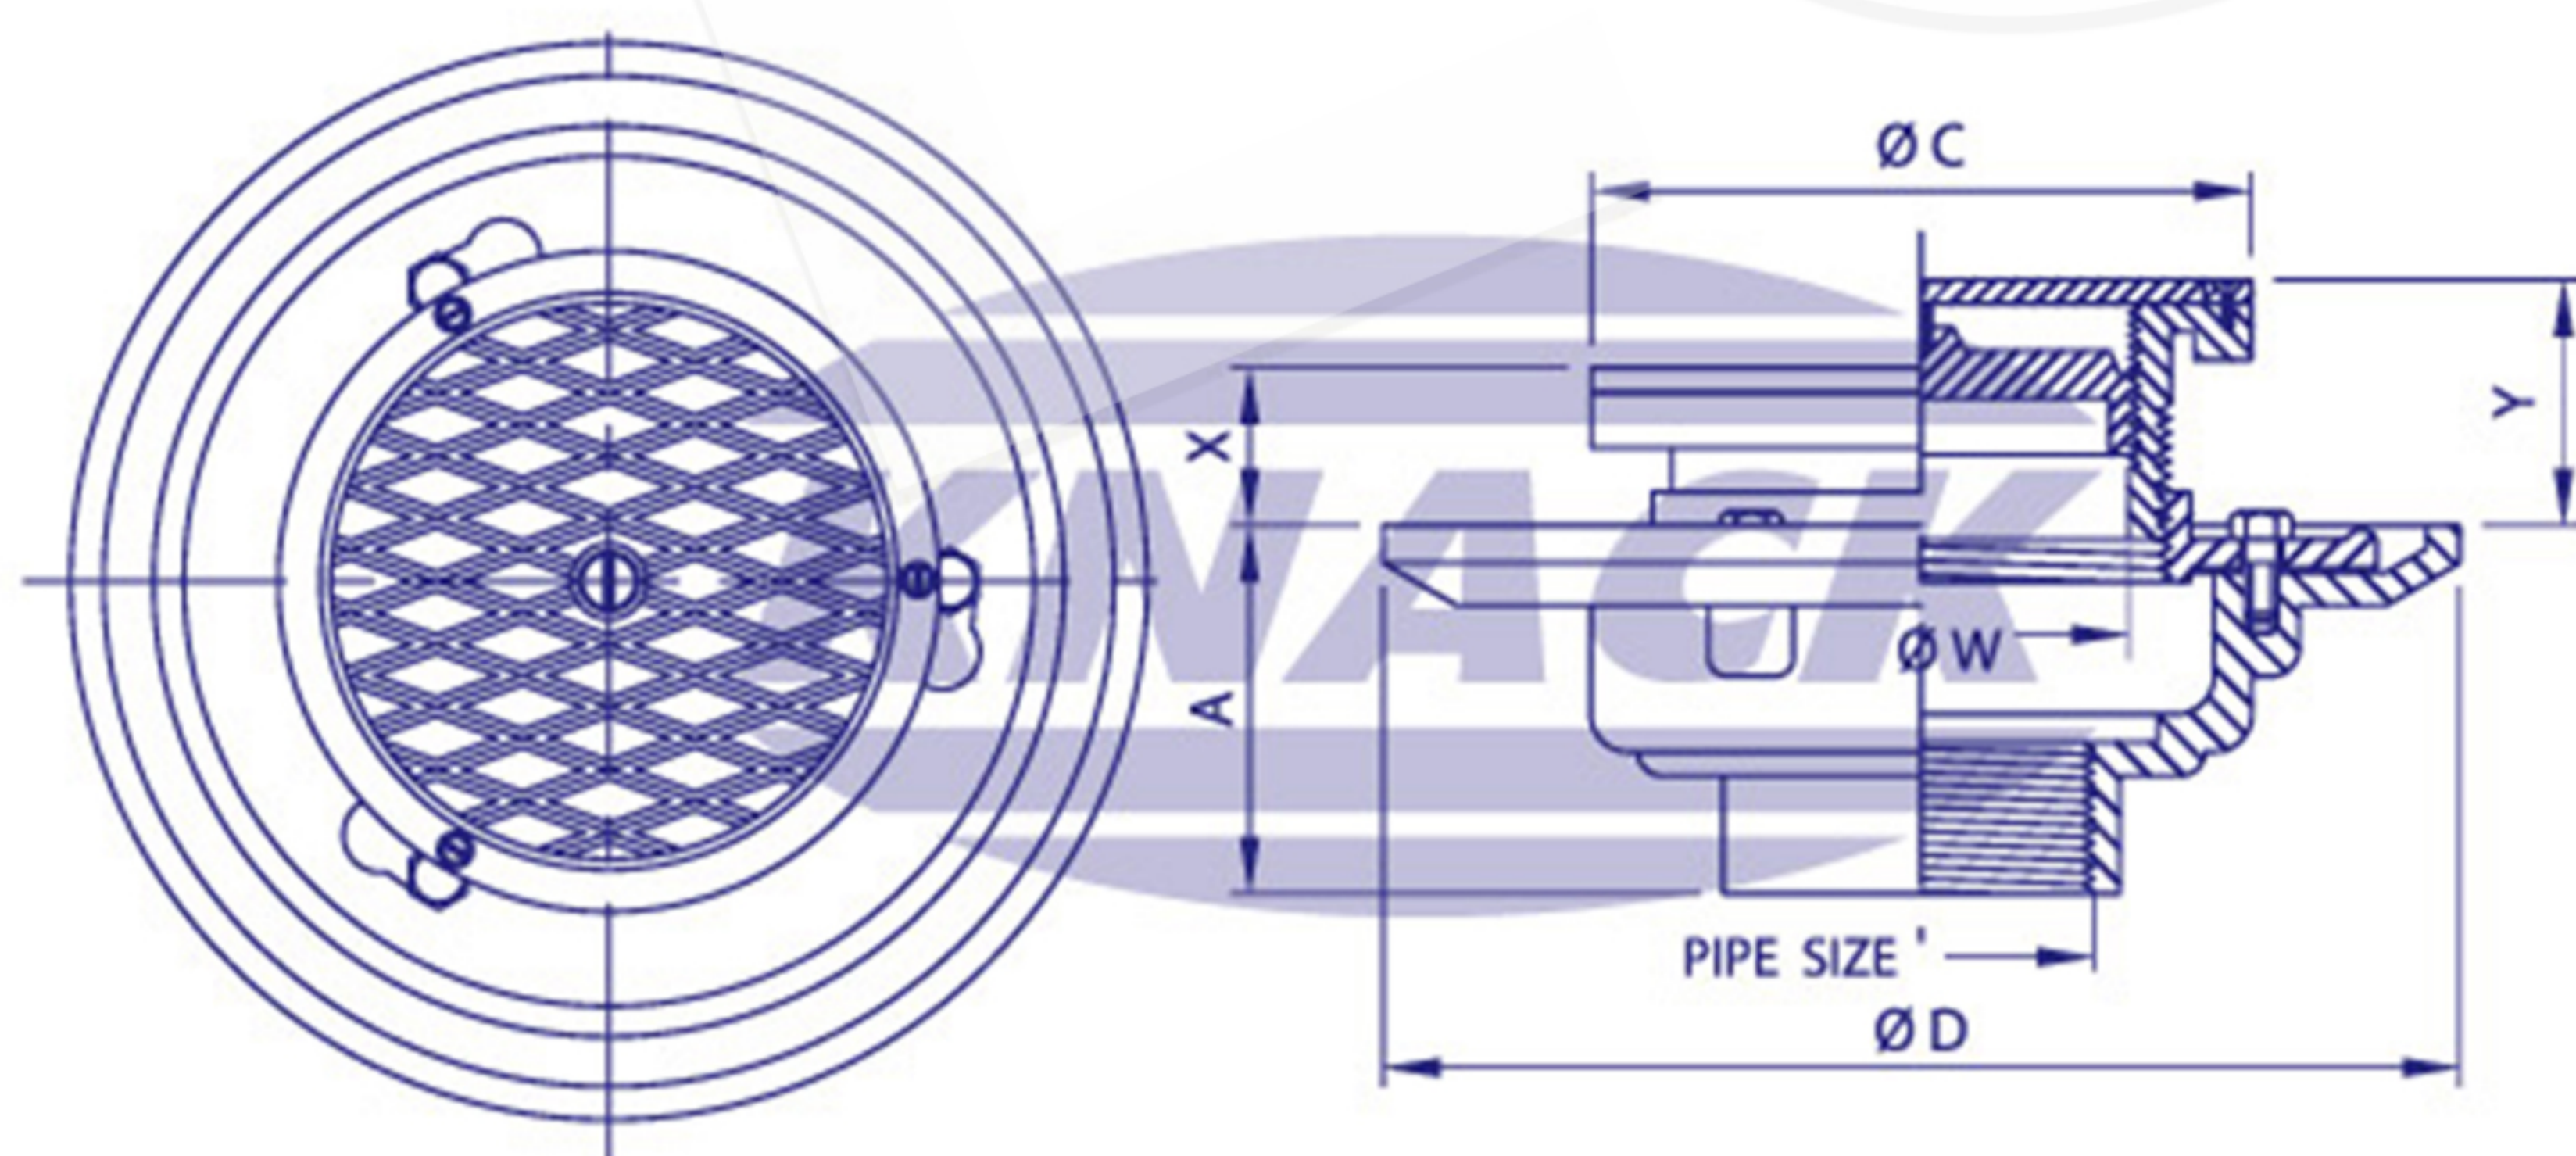

FLOOR CLEANOUT

Floor Cleanout Model 427

ชุดช่องเปิดทำความสะอาดท่อที่พื้น

- ปรับระดับด้วยเกลียว
- ฝาปิดทรงกลม (ทองเหลืองชุบโครเมียม)
- ฐานเหล็กหล่อมีปีกและจานกันซึม
- มีปลั๊กอุดกันกลิ่น (ทองเหลือง)
- สำหรับท่อขนาด 2", 2 1/2", 3", 4", 5", 6", 8"

FLOOR CLEANOUT

DIMENSION IN MM.

FLOOR CLEANOUT
MODEL : 427

ADJUSTABLE STRAINER

Pipe Size Inch	A	C	D	W	Adjustment	
					X	Y
2	78	150	230	98	42	79
2 1/2	78	150	230	98	42	79
3	78	150	230	98	42	79
4	78	150	230	98	42	79
5	78	222	268	147	42	84
6	78	222	268	147	42	84
8	102	222	330	147	42	84